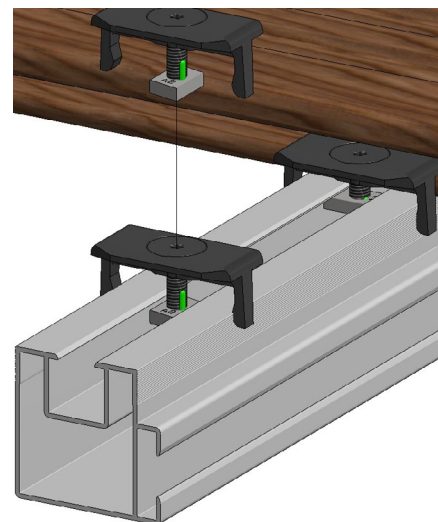

SMART

KOTVÍCÍ HLINÍKOVÝ SYSTÉM

HLAVNÍ VÝHODY SYSTÉMU SMART

- AŽ O 50 % RYCHLEJŠÍ MONTÁŽ
- LEHKÁ KONSTRUKCE
- LEHKÁ MANIPULACE
- PŘESNOST MONTÁŽE
- ČERNÉ KOMPOZITOVÉ KLIPY
- JEDNODUCHÁ ROZEBÍRATELNOST TERASY - KDEKOLIV V CELÉ PLOŠE TERASY
- MONTÁŽ BEZ VRTÁNÍ KLIPŮ
- 5 LET ZÁRUKA

CENÍK 2018

POLOŽKA SYTÉMU SMART	CENA bez DPH	CENA vč. DPH
NOSIČ 23 x 35 x 4000 mm	450 Kč	545 Kč
SMART SPOJKA K NOSIČI 23	25 Kč	30 Kč
NOSIČ 40 x 43 x 4000 mm	700 Kč	847 Kč
SPOJKA K NOSIČI 40	70 Kč	85 Kč
NOSIČ 75 x 40 x 4000 mm	1200 Kč	1452 Kč
SPOJKA K NOSIČI 75	150 Kč	182 Kč
SPOJOVACÍ ÚHELNÍK	110 Kč	133 Kč
SPOJOVACÍ KLIP - 1 kus	16 Kč	19 Kč
SPOJOVACÍ KLIP - 100 kusů	1600 Kč	1936 Kč
START KLIP - 1 kus	15 Kč	18 Kč