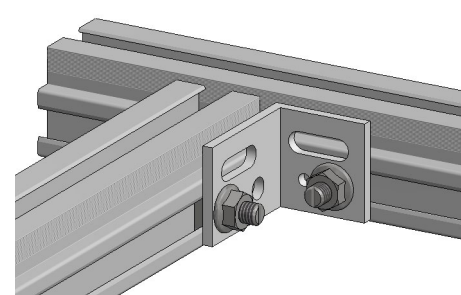

MONTÁŽ

MAXIMÁLNÍ VZDÁLENOST PODPĚR POD NOSIČEM

NOSIČ 23	max. 30 cm
NOSIČ 40	max. 50 cm
NOSIČ 75	max. 100 cm

WPC - WOODPLASTIC a.s.

T: +420 241 403 291
E: wpc@woodplastic.cz
w: www.woodplastic.cz

SMART

KOTVÍCÍ HLINÍKOVÝ SYSTÉM

SMART NOSIČ 23

NOSIČ 23

SPOJKA - NOSIČ 23

POUŽITÍ SPOJKY

SMART NOSIČ 40

NOSIČ 40

SPOJKA - NOSIČ 40

SPOJOVACÍ ÚHELNÍK

SMART NOSIČ 75

NOSIČ 75

SPOJKA - NOSIČ 75

SPOJOVACÍ ÚHELNÍK

SPOJOVACÍ KLIP

START KLIP