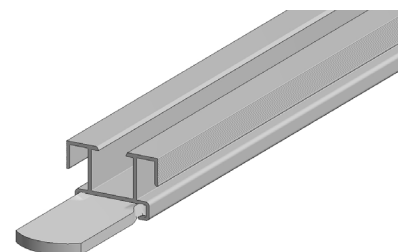

POUŽITÍ SPOJKY