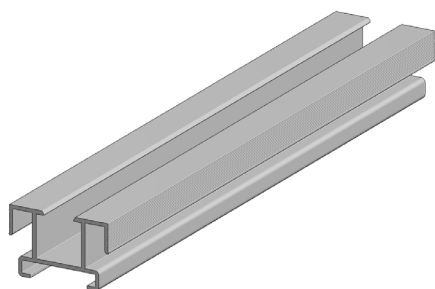

SMART

KOTVÍCÍ HLINÍKOVÝ SYSTÉM

SMART NOSIČ 23

NOSIČ 23