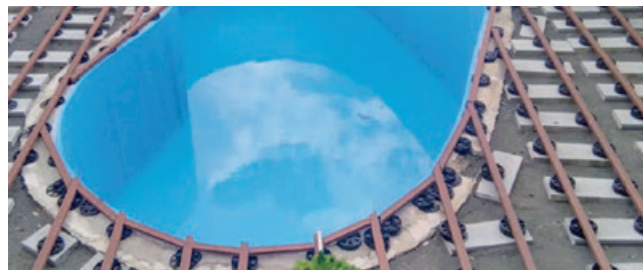

SYSTEM MONTAŻOWY WPC

Klipsy ze stali nierdzewnej oraz wkręty, które odporne są na chlor i słońce wodę, pozwalają na szybki montaż desek do legarów.

	szerokość	grubość	standardowa długość	długość niestandardowa	waga
WYSOKI LEGAR	50 mm	50 mm	3/4 m	-	2,3 kg/mb
NISKI LEGAR	50 mm	30 mm	3/4 m	-	1,4 kg/mb