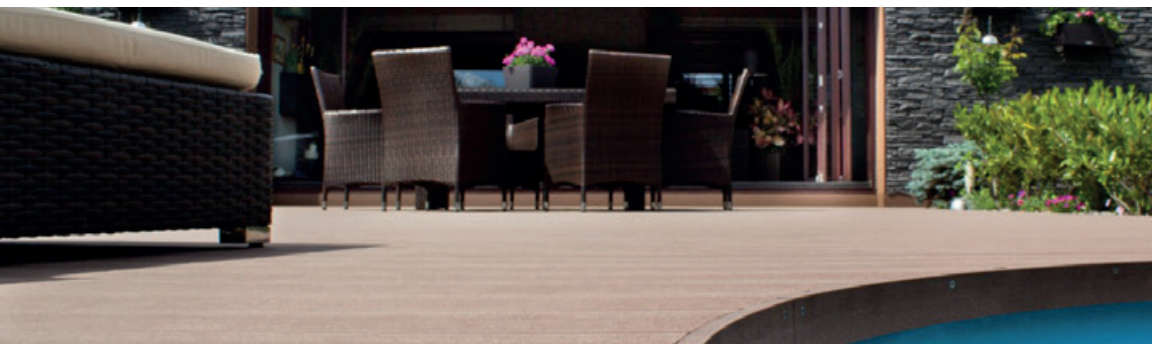

TERAFEST®

TARASY

OGRODZENIA ELEWACJE