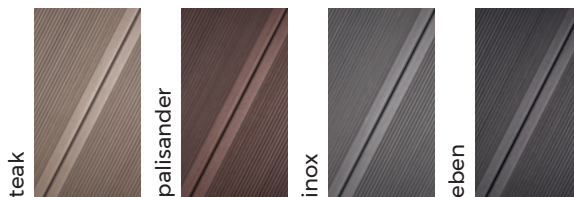

dodatkowa pigmentacja

FOREST PLUS

profil	szerokość	grubość	standardowa długość	długość niestandardowa	waga
PREMIUM	137 mm	22 mm	4 m	2-6 m	3,3 kg/mb

STAR

profil	szerokość	grubość	standardowa długość	długość niestandardowa	waga
PREMIUM	137 mm	23 mm	4 m	-	3,4 kg/mb

dodatkowa pigmentacja

NATUR PLUS

profil	szerokość	grubość	standardowa długość	długość niestandardowa	waga
PREMIUM	137 mm	23 mm	4 m	2-6 m	3,5 kg/mb

RUSTIC

profil	szerokość	grubość	standardowa długość	długość niestandardowa	waga
TOP	140 mm	22 mm	4 m	2-6 m	3,3 kg/mb
MAX	195 mm	22 mm	4 m	2-4 m	4,6 kg/mb

TERAFEST® OGRODZENIA

dodatkowa pigmentacja

FOREST PLUS

profil

	cedar	teak	merbau	palisander	inox
szerokość	120 mm	11 mm	3,6 m	-	1,7 kg/mb
grubość					
standardowa długość					
długość niestandardowa					
waga					