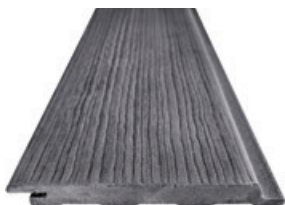

dodatkowa pigmentacja

NATUR PLUS

profil	szerokość	grubość	standardowa długość	długość niestandardowa	waga
PREMIUM	137 mm	23 mm	4 m	2-6 m	3,5 kg/mb

RUSTIC

profil	szerokość	grubość	standardowa długość	długość niestandardowa	waga
TOP	140 mm	22 mm	4 m	2-6 m	3,3 kg/mb
MAX	195 mm	22 mm	4 m	2-4 m	4,6 kg/mb

TERAFEST® OGRODZENIA

dodatkowa pigmentacja

FOREST PLUS

profil

	cedar	teak	merbau	palisander	inox
szerokość	120 mm	11 mm	3,6 m	-	1,7 kg/mb
grubość					
standardowa długość					
długość niestandardowa					
waga					

TERAFEST® ELEWACJE

FOREST ECO

profil

	cedar	teak	palisander	wenge	inox
szerokość	150 mm	14 mm	3,1 m	-	2,1 kg/mb
grubość					
standardowa długość					
długość niestandardowa					
waga					

TERAFEST® DESKI WYKOŃCZENIOWE

SYSTEM MONTAŻOWY WPC

Klipsy ze stali nierdzewnej oraz wkręty, które odporne są na chlor i słońce wodę, pozwalają na szybki montaż desek do legarów.

	szerokość	grubość	standardowa długość	długość niestandardowa	waga
WYSOKI LEGAR	50 mm	50 mm	3/4 m	-	2,3 kg/mb
NISKI LEGAR	50 mm	30 mm	3/4 m	-	1,4 kg/mb