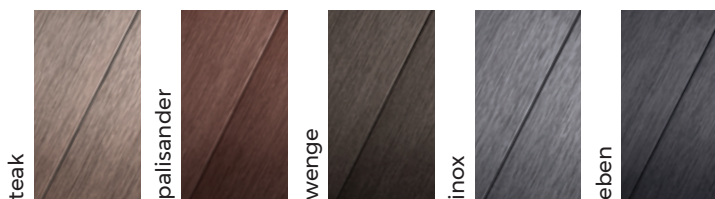

dodatkowa pigmentacja

FOREST PLUS

profil	szerokość	grubość	standardowa długość	długość niestandardowa	waga
PREMIUM	137 mm	22 mm	4 m	2-6 m	3,3 kg/mb

STAR

profil	szerokość	grubość	standardowa długość	długość niestandardowa	waga
PREMIUM	137 mm	23 mm	4 m	-	3,4 kg/mb

dodatkowa pigmentacja

NATUR PLUS

profil	szerokość	grubość	standardowa długość	długość niestandardowa	waga
PREMIUM	137 mm	23 mm	4 m	2-6 m	3,5 kg/mb

RUSTIC

profil	szerokość	grubość	standardowa długość	długość niestandardowa	waga
TOP	140 mm	22 mm	4 m	2-6 m	3,3 kg/mb
MAX	195 mm	22 mm	4 m	2-4 m	4,6 kg/mb

TERAFEST® OGRODZENIA

dodatkowa pigmentacja

FOREST PLUS

profil

	cedar	teak	merbau	palisander	inox
szerokość	120 mm	11 mm	3,6 m	-	1,7 kg/mb
grubość					
standardowa długość					
długość niestandardowa					
waga					