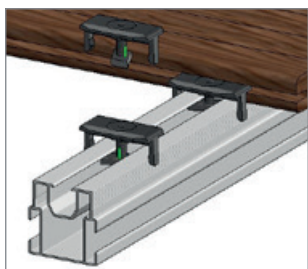

SYSTEM MONTAŻOWY WPC

Klipsy ze stali nierdzewnej oraz wkręty, które odporne są na chlor i słońce wodę, pozwalają na szybki montaż desek do legarów.

	szerokość	grubość	standardowa długość	długość niestandardowa	waga
WYSOKI LEGAR	50 mm	50 mm	3/4 m	-	2,3 kg/mb
NISKI LEGAR	50 mm	30 mm	3/4 m	-	1,4 kg/mb

ALUMINIOWY SYSTEM MOCOWANIA

Ten system oferuje wszystko, czego potrzebujesz do szybkiego montażu tarasu. Aluminiowe legary, klipsy oraz inne akcesoria montażowe.

	szerokość	grubość	standardowa długość	długość niestandardowa	waga
LEGAR 23	35 mm	23 mm	4 m	-	0,39 kg/mb
LEGAR 40	40 mm	40 mm	4 m	-	0,67 kg/mb
LEGAR 75	40 mm	75 mm	4 m	-	1,1 kg/mb