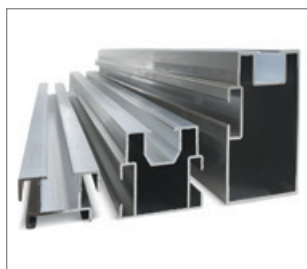

SYSTEM MONTAŻOWY WPC

Klipsy ze stali nierdzewnej oraz wkręty, które odporne są na chlor i słońce wodę, pozwalają na szybki montaż desek do legarów.

	szerokość	grubość	standardowa długość	długość niestandardowa	waga
WYSOKI LEGAR	50 mm	50 mm	3/4 m	-	2,3 kg/mb
NISKI LEGAR	50 mm	30 mm	3/4 m	-	1,4 kg/mb

ALUMINIOWY SYSTEM MOCOWANIA

Ten system oferuje wszystko, czego potrzebujesz do szybkiego montażu tarasu. Aluminiowe legary, klipsy oraz inne akcesoria montażowe.

	szerokość	grubość	standardowa długość	długość niestandardowa	waga
LEGAR 23	35 mm	23 mm	4 m	-	0,39 kg/mb
LEGAR 40	40 mm	40 mm	4 m	-	0,67 kg/mb
LEGAR 75	40 mm	75 mm	4 m	-	1,1 kg/mb