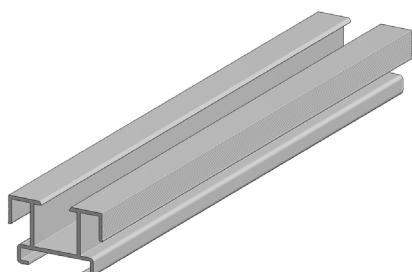

SMART

KOTVÍCÍ HLINÍKOVÝ SYSTÉM

SMART NOSIČ 23

NOSIČ 23