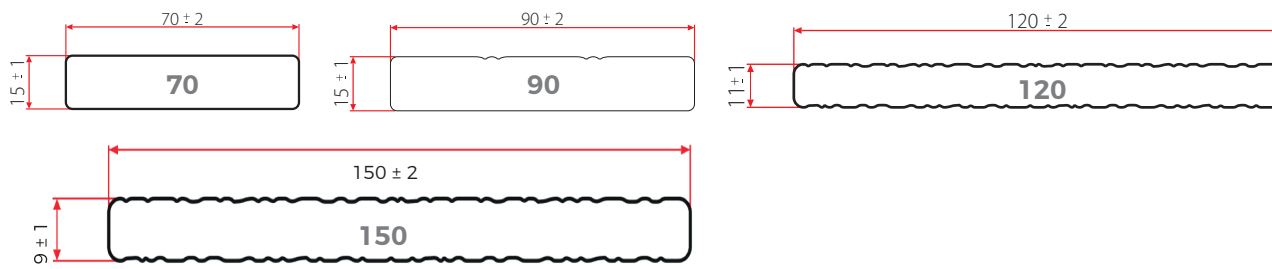

PŘÍSLUŠENSTVÍ

KLIPY

	TYP KLIPU	MATERIÁL	VHODNÝ PRO PROFIL		
			PREMIUM	MAX	TOP
	START KLIP	NEREZ OCEL A2 / A4	X	X	X
	STANDARD KLIP	NEREZ OCEL A2 / A4	X	X	
	DVOJITÝ KLIP	NEREZ OCEL A2	X		
	STANDARDNÍ KLIP PRO PROFIL TOP	NEREZ OCEL A2			X
	OBOUSTRANNÝ KLIP PRO TOP	NEREZ OCEL A2			X
	ZAKLAPÁVACÍ KLIP START	NEREZ OCEL A2	X	X	X
	AL STANDARD KLIP	PLAST/ NERAZ OCEL A2	X	X	
	AL START KLIP	KOV	X	X	X
	STANDARD KLIP ECO	NEREZ OCEL A2			OBKLADY ECO FOREST
	START KLIP ECO	NEREZ OCEL A2			OBKLADY ECO FOREST

NOSIČE

PROFIL	ROZMĚRY	DĚLKA	MATERIÁL	VÁHA
NOSIČ	50 x 50 mm	3 m / 4 m	WPC	2,3 kg / bm
NOSIČ	50 x 30 mm	3 m / 4 m	WPC	1,4 kg / bm
NOSIČ SMART* 23	23 x 35 mm	4 m	HLINÍK	0,4 kg / bm
NOSIČ SMART* 40	40 x 43 mm	4 m	HLINÍK	0,7 kg / bm
NOSIČ SMART* 75	75 x 40 mm	4 m	HLINÍK	1,1 kg / bm

* VÍCE INFORMACÍ O KOTVÍCÍM HLINÍKOVÉM SYSTÉMU SMART NA SAMOSTATNÉM LISTU

ZAKONČOVACÍ LIŠTY

PROFIL	ROZMĚRY	DĚLKA	VÁHA	POVRCH
70 / MALÁ	70 x 15 mm	2 m	1,4 kg / bm	STYLE / FOREST
90 / STŘEDNÍ	90 x 15 mm	2 m	1,7 kg / bm	STYLE / FOREST
120	120 x 11 mm	3 m	1,7 kg / bm	FOREST / RUSTIC
150	150 x 19 mm	4 m	3,4 kg / bm	FOREST / RUSTIC