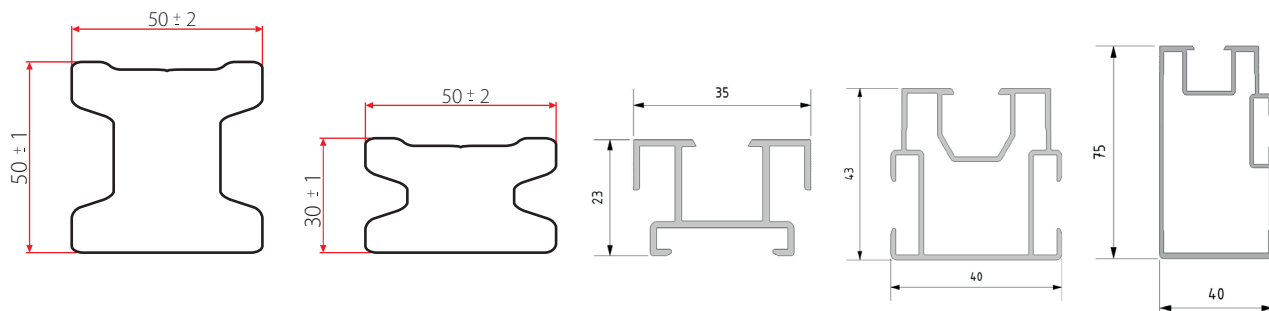

PŘÍSLUŠENSTVÍ

KLIPY

	TYP KLIPU	MATERIÁL	VHODNÝ PRO PROFIL		
			PREMIUM	MAX	TOP
	START KLIP	NEREZ OCEL A2 / A4	X	X	X
	STANDARD KLIP	NEREZ OCEL A2 / A4	X	X	
	DVOJITÝ KLIP	NEREZ OCEL A2	X		
	STANDARDNÍ KLIP PRO PROFIL TOP	NEREZ OCEL A2			X
	OBOUSTRANNÝ KLIP PRO TOP	NEREZ OCEL A2			X
	ZAKLAPÁVACÍ KLIP START	NEREZ OCEL A2	X	X	X
	AL STANDARD KLIP	PLAST/ NERAZ OCEL A2	X	X	
	AL START KLIP	KOV	X	X	X
	STANDARD KLIP ECO	NEREZ OCEL A2			OBKLADY ECO FOREST
	START KLIP ECO	NEREZ OCEL A2			OBKLADY ECO FOREST

NOSIČE

PROFIL	ROZMĚRY	DĚLKA	MATERIÁL	VÁHA
NOSIČ	50 x 50 mm	3 m / 4 m	WPC	2,3 kg / bm
NOSIČ	50 x 30 mm	3 m / 4 m	WPC	1,4 kg / bm
NOSIČ SMART* 23	23 x 35 mm	4 m	HLINÍK	0,4 kg / bm
NOSIČ SMART* 40	40 x 43 mm	4 m	HLINÍK	0,7 kg / bm
NOSIČ SMART* 75	75 x 40 mm	4 m	HLINÍK	1,1 kg / bm

* VÍCE INFORMACÍ O KOTVÍCÍM HLINÍKOVÉM SYSTÉMU SMART NA SAMOSTATNÉM LISTU

ZAKONČOVACÍ LIŠTY

PROFIL	ROZMĚRY	DĚLKA	VÁHA	POVRCH
70 / MALÁ	70 x 15 mm	2 m	1,4 kg / bm	STYLE / FOREST
90 / STŘEDNÍ	90 x 15 mm	2 m	1,7 kg / bm	STYLE / FOREST
120	120 x 11 mm	3 m	1,7 kg / bm	FOREST / RUSTIC
150	150 x 19 mm	4 m	3,4 kg / bm	FOREST / RUSTIC