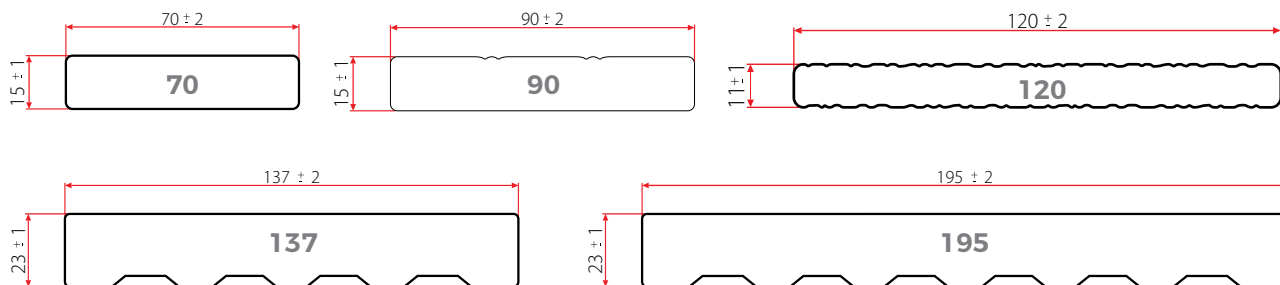

PŘÍSLUŠENSTVÍ

KLIPY

	TYP KLIPU	MATERIÁL	VHODNÝ PRO PROFIL		
			PREMIUM	MAX	TOP
	START KLIP	NEREZ OCEL A2 / A4	X	X	X
	STANDARD KLIP	NEREZ OCEL A2 / A4	X	X	
	DVOJITÝ KLIP	NEREZ OCEL A2	X		
	STANDARDNÍ KLIP PRO PROFIL TOP	NEREZ OCEL A2			X
	STANDARD KLIP ECO	NEREZ OCEL A2			OBKLADY ECO FOREST
	START KLIP ECO	NEREZ OCEL A2			OBKLADY ECO FOREST

NOSIČE

PROFIL	ROZMĚRY	DĚLKA	MATERIÁL	VÁHA
NOSIČ	50 x 50 mm	3 m / 4 m	WPC	2,3 kg / bm
NOSIČ	50 x 30 mm	3 m / 4 m	WPC	1,4 kg / bm
NOSIČ SMART* 23	23 x 35 mm	4 m	HLINÍK	0,4 kg / bm
NOSIČ SMART* 40	40 x 43 mm	4 m	HLINÍK	0,7 kg / bm
NOSIČ SMART* 75	75 x 40 mm	m	HLINÍK	1,1 kg / bm

* VÍCE INFORMACÍ O KOTVÍCÍM HLINÍKOVÉM SYSTÉMU SMART NA SAMOSTATNÉM LISTU

ZAKONČOVACÍ LIŠTY

PROFIL	ROZMĚRY	DĚLKA	ŠÍŘKA	POVRCH
70 / MALÁ	70 x 15 mm	2 m	1,4 kg / bm	STYLE / FOREST
90 / STŘEDNÍ	90 x 15 mm	2 m	1,7 kg / bm	STYLE / FOREST
120	120 x 11 mm	3 m	1,7 kg / bm	FOREST / RUSTIC
137 / VELKÁ	137 x 23 mm	4 m	3,6 kg / bm	FOREST nebo STYLE
195 / MAX	195 x 23 mm	4 m	5,0 kg / bm	FOREST nebo STYLE