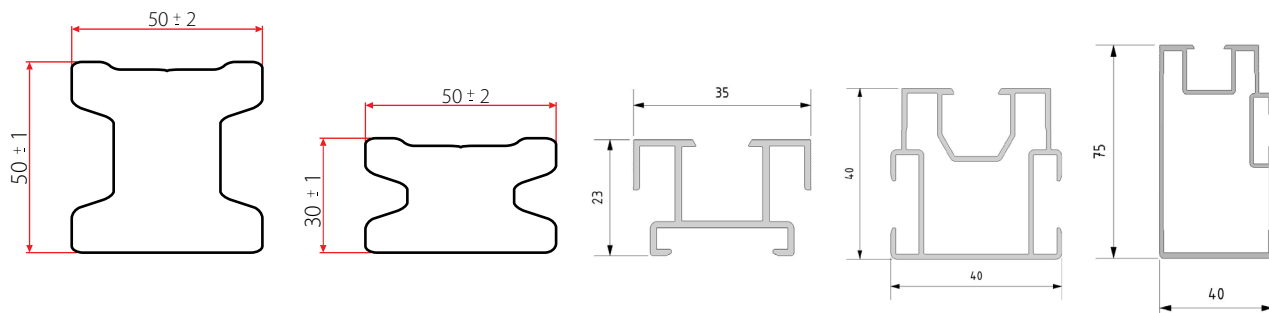

PŘÍSLUŠENSTVÍ

KLIPY

	TYP KLIPU	MATERIÁL	VHODNÝ PRO PROFIL		
			PREMIUM	MAX	TOP
	START KLIP	NEREZ OCEL A2 / A4	X	X	X
	STANDARD KLIP	NEREZ OCEL A2 / A4	X	X	
	DVOJITÝ KLIP	NEREZ OCEL A2	X		
	STANDARDNÍ KLIP PRO PROFIL TOP	NEREZ OCEL A2			X
	STANDARD KLIP ECO	NEREZ OCEL A2			OBKLADY ECO FOREST
	START KLIP ECO	NEREZ OCEL A2			OBKLADY ECO FOREST

NOSIČE

PROFIL	ROZMĚRY	DĚLKA	MATERIÁL	VÁHA
NOSIČ	50 x 50 mm	3 m / 4 m	WPC	2,3 kg / bm
NOSIČ	50 x 30 mm	3 m / 4 m	WPC	1,4 kg / bm
NOSIČ SMART* 23	23 x 35 mm	4 m	HLINÍK	0,4 kg / bm
NOSIČ SMART* 40	40 x 43 mm	4 m	HLINÍK	0,7 kg / bm
NOSIČ SMART* 75	75 x 40 mm	m	HLINÍK	1,1 kg / bm

* VÍCE INFORMACÍ O KOTVÍCÍM HLINÍKOVÉM SYSTÉMU SMART NA SAMOSTATNÉM LISTU

ZAKONČOVACÍ LIŠTY

PROFIL	ROZMĚRY	DĚLKA	ŠÍŘKA	POVRCH
70 / MALÁ	70 x 15 mm	2 m	1,4 kg / bm	STYLE / FOREST
90 / STŘEDNÍ	90 x 15 mm	2 m	1,7 kg / bm	STYLE / FOREST
120	120 x 11 mm	3 m	1,7 kg / bm	FOREST / RUSTIC
137 / VELKÁ	137 x 23 mm	4 m	3,6 kg / bm	FOREST nebo STYLE
195 / MAX	195 x 23 mm	4 m	5,0 kg / bm	FOREST nebo STYLE