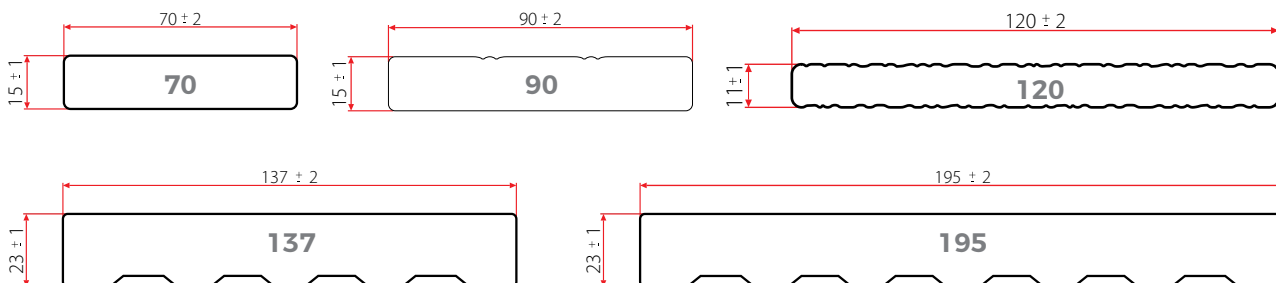

PŘÍSLUŠENSTVÍ

KLIPY

	TYP KLIPU	MATERIÁL	VHODNÝ PRO PROFIL		
			PREMIUM	MAX	TOP
	START KLIP	NEREZ OCEL A2 / A4	X	X	X
	STANDARD KLIP	NEREZ OCEL A2 / A4	X	X	
	DVOJITÝ KLIP	NEREZ OCEL A2	X		
	STANDARDNÍ KLIP PRO PROFIL TOP	NEREZ OCEL A2			X
	STANDARD KLIP ECO	NEREZ OCEL A2			OBKLADY ECO FOREST
	START KLIP ECO	NEREZ OCEL A2			OBKLADY ECO FOREST

NOSIČE

PROFIL	ROZMĚRY	DĚLKA	MATERIÁL	VÁHA
NOSIČ	50 x 50 mm	3 m / 4 m	WPC	2,3 kg / bm
NOSIČ	50 x 30 mm	3 m / 4 m	WPC	1,4 kg / bm
NOSIČ SMART* 23	23 x 35 mm	4 m	HLINÍK	0,4 kg / bm
NOSIČ SMART* 40	40 x 43 mm	4 m	HLINÍK	0,7 kg / bm
NOSIČ SMART* 75	75 x 40 mm	m	HLINÍK	1,1 kg / bm

* VÍCE INFORMACÍ O KOTVÍCÍM HLINÍKOVÉM SYSTÉMU SMART NA SAMOSTATNÉM LISTU

ZAKONČOVACÍ LIŠTY

PROFIL	ROZMĚRY	DĚLKA	ŠÍŘKA	POVRCH
70 / MALÁ	70 x 15 mm	2 m	1,4 kg / bm	STYLE / FOREST
90 / STŘEDNÍ	90 x 15 mm	2 m	1,7 kg / bm	STYLE / FOREST
120	120 x 11 mm	3 m	1,7 kg / bm	FOREST / RUSTIC
137 / VELKÁ	137 x 23 mm	4 m	3,6 kg / bm	STYLE nebo FOREST - na dotaz
195 / MAX	195 x 23 mm	4 m	5,0 kg / bm	STYLE nebo FOREST - na dotaz