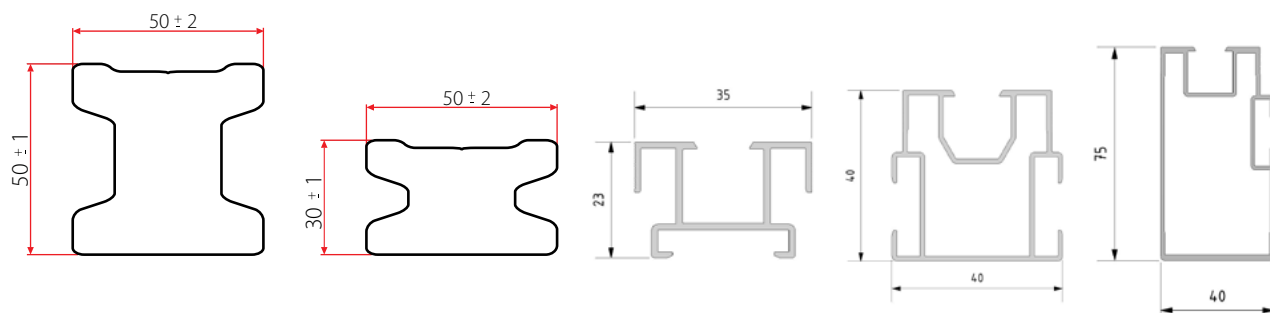

PŘÍSLUŠENSTVÍ

KLIPY

	TYP KLIPU	MATERIÁL	VHODNÝ PRO PROFIL		
			PREMIUM	MAX	TOP
	START KLIP	NEREZ OCEL A2 / A4	X	X	X
	STANDARD KLIP	NEREZ OCEL A2 / A4	X	X	
	DVOJITÝ KLIP	NEREZ OCEL A2	X		
	STANDARDNÍ KLIP PRO PROFIL TOP	NEREZ OCEL A2			X
	STANDARD KLIP ECO	NEREZ OCEL A2			OBKLADY ECO FOREST
	START KLIP ECO	NEREZ OCEL A2			OBKLADY ECO FOREST

NOSIČE

PROFIL	ROZMĚRY	DĚLKA	MATERIÁL	VÁHA
NOSIČ	50 x 50 mm	3 m / 4 m	WPC	2,3 kg / bm
NOSIČ	50 x 30 mm	3 m / 4 m	WPC	1,4 kg / bm
NOSIČ SMART* 23	23 x 35 mm	4 m	HLINÍK	0,4 kg / bm
NOSIČ SMART* 40	40 x 43 mm	4 m	HLINÍK	0,7 kg / bm
NOSIČ SMART* 75	75 x 40 mm	m	HLINÍK	1,1 kg / bm

* VÍCE INFORMACÍ O KOTVÍCÍM HLINÍKOVÉM SYSTÉMU SMART NA SAMOSTATNÉM LISTU

ZAKONČOVACÍ LIŠTY

PROFIL	ROZMĚRY	DĚLKA	ŠÍŘKA	POVRCH
70 / MALÁ	70 x 15 mm	2 m	1,4 kg / bm	STYLE / FOREST
90 / STŘEDNÍ	90 x 15 mm	2 m	1,7 kg / bm	STYLE / FOREST
120	120 x 11 mm	3 m	1,7 kg / bm	FOREST / RUSTIC
137 / VELKÁ	137 x 23 mm	4 m	3,6 kg / bm	STYLE nebo FOREST - na dotaz
195 / MAX	195 x 23 mm	4 m	5,0 kg / bm	STYLE nebo FOREST - na dotaz