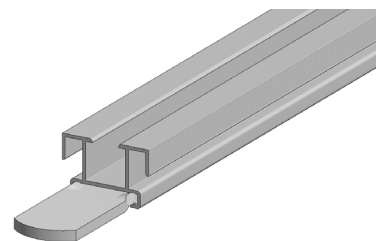

POUŽITÍ SPOJKY