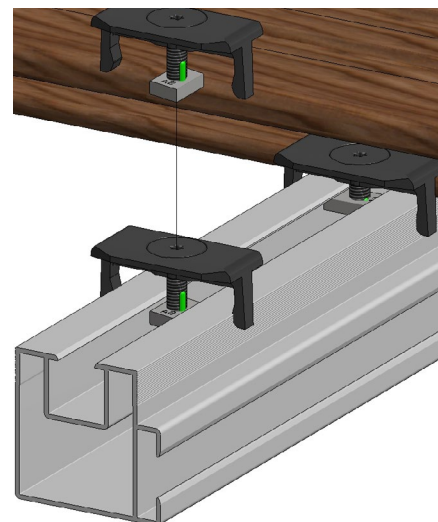

SMART

KOTVÍCÍ HLINÍKOVÝ SYSTÉM DOPLŇKOVÝ SYSTÉM PRO PROFILY PREMIUM A MAX

HLAVNÍ VÝHODY SYSTÉMU SMART

- AŽ O 50 % RYCHLEJŠÍ MONTÁŽ
- LEHKÁ KONSTRUKCE
- LEHKÁ MANIPULACE
- PŘESNOST MONTÁŽE, PEVNÁ KONSTRUKCE
- ČERNÉ KOMPOZITOVÉ KLIPY
- JEDNODUCHÁ ROZEBÍRATELNOST TERASY -
KDEKOLIV V CELÉ PLOŠE TERASY
- MONTÁŽ BEZ VRTÁNÍ KLIPŮ, JEN DOTAŽENÍM
- 5 LET ZÁRUKA

CENÍK 2018

POLOŽKA SYSTÉMU SMART	CENA bez DPH	CENA vč. DPH
NOSIČ 23 x 35 x 4000 mm	450 Kč	545 Kč
SMART SPOJKA K NOSIČI 23	25 Kč	30 Kč
NOSIČ 40 x 42 x 4000 mm	700 Kč	847 Kč
SPOJKA K NOSIČI 40	70 Kč	85 Kč
NOSIČ 75 x 40 x 4000 mm	1200 Kč	1452 Kč
SPOJKA K NOSIČI 75	150 Kč	182 Kč
SPOJOVACÍ ÚHELNÍK PRO NOSIČ 40 a 75	110 Kč	133 Kč
SPOJOVACÍ KLIP SMART- 1 ks	16 Kč	19 Kč
SPOJOVACÍ KLIP SMART - BALENÍ 100 ks	1600 Kč	1936 Kč
START KLIP - 1 ks	16 Kč	19 Kč