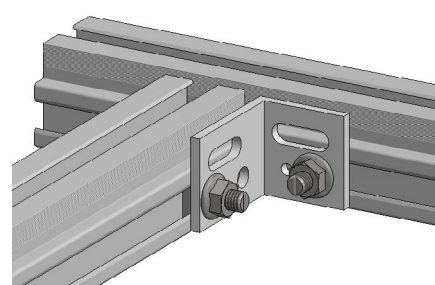

MONTÁŽ

MAXIMÁLNÍ VZDÁLENOST PODPĚR POD NOSIČEM

NOSIČ 23	max. 30 cm
NOSIČ 40	max. 50 cm
NOSIČ 75	max. 100 cm

WPC - WOODPLASTIC a.s.

T: +420 241 403 291
E: wpc@woodplastic.cz
w: www.woodplastic.cz

SMART

KOTVÍCÍ HLINÍKOVÝ SYSTÉM

SMART NOSIČ 23

NOSIČ 23

SPOJKA - NOSIČ 23

POUŽITÍ SPOJKY

SMART NOSIČ 40

NOSIČ 40

SPOJKA - NOSIČ 40

SPOJOVACÍ ÚHELNÍK

SMART NOSIČ 75

NOSIČ 75

SPOJKA - NOSIČ 75

SPOJOVACÍ ÚHELNÍK

KLIPY K SYSTÉMU SMART

SPOJOVACÍ KLIP

START KLIP