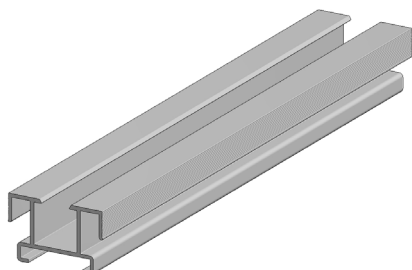

SMART

KOTVÍCÍ HLINÍKOVÝ SYSTÉM

SMART NOSIČ 23

NOSIČ 23