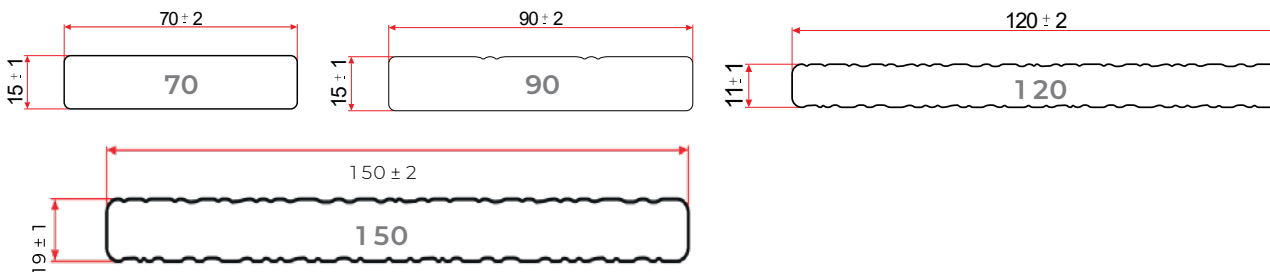

## KLIPY

	TYP KLIPU	MATERIÁL	VHODNÝ PRO PROFIL		
			PREMIUM	MAX	TOP
	START KLIP	NEREZ OCEL A2 / A4	X	X	X
	STANDARD KLIP	NEREZ OCEL A2 / A4	X	X	
	STANDARDNÍ KLIP PRO PROFIL TOP	NEREZ OCEL A2			X
	OBOUSTRANNÝ KLIP PRO TOP	NEREZ OCEL A2 / A4			X
	PROFI KLIP START ZAKLAPÁVACÍ	NEREZ OCEL A2	X	X	X
	AL STANDARD KLIP	PLAST/ NERAZ OCEL A2	X	X	
	AL START KLIP	KOV	X	X	X
	STANDARD KLIP ECO	NEREZ OCEL A2			OBKLADY ECO
	START KLIP ECO	NEREZ OCEL A2			OBKLADY ECO
	START KLIP ECO ZAKLAPÁVACÍ A2 5 MM	NEREZ OCEL A2			OBKLADY ECO

## NOSIČE

PROFIL	ROZMĚRY	DĚLKA	MATERIÁL	VÁHA
NOSIČ	50 x 50 mm	3 m / 4 m	WPC	2,3 kg / bm
NOSIČ	30 x 50 mm	3 m / 4 m	WPC	1,4 kg / bm
AL - NOSIČ * 23	23 x 35 mm	4 m	HLINÍK	0,4 kg / bm
AL - NOSIČ * 40	40 x 43 mm	4 m	HLINÍK	0,7 kg / bm
AL - NOSIČ * 75	75 x 40 mm	4 m	HLINÍK	1,1 kg / bm

## ZAKONČOVACÍ LIŠTY

PROFIL	ROZMĚRY	DĚLKA	VÁHA	POVRCH
70 / MALÁ	70 x 16 mm	2 m	1,4 kg / bm	STYLE / FOREST
90 / STŘEDNÍ	90 x 16 mm	2 m	1,7 kg / bm	STYLE / FOREST
120	120 x 11 mm	3 m	1,7 kg / bm	FOREST / RUSTIC
150	150 x 19 mm	4 m	3,4 kg / bm	FOREST / RUSTIC