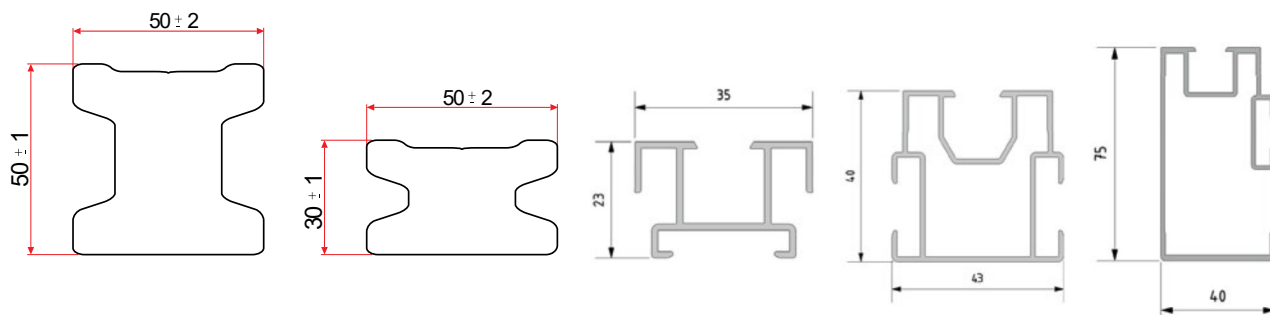

## NOSIČE

PROFIL	ROZMĚRY	DĚLKA	MATERIÁL	VÁHA
NOSIČ	50 x 50 mm	3 m / 4 m	WPC	2,3 kg / bm
NOSIČ	30 x 50 mm	3 m / 4 m	WPC	1,4 kg / bm
AL - NOSIČ * 23	23 x 35 mm	4 m	HLINÍK	0,4 kg / bm
AL - NOSIČ * 40	40 x 43 mm	4 m	HLINÍK	0,7 kg / bm
AL - NOSIČ * 75	75 x 40 mm	4 m	HLINÍK	1,1 kg / bm

## ZAKONČOVACÍ LIŠTY

PROFIL	ROZMĚRY	DĚLKA	VÁHA	POVRCH
70 / MALÁ	70 x 16 mm	2 m	1,4 kg / bm	STYLE / FOREST
90 / STŘEDNÍ	90 x 16 mm	2 m	1,7 kg / bm	STYLE / FOREST
120	120 x 11 mm	3 m	1,7 kg / bm	FOREST / RUSTIC
150	150 x 19 mm	4 m	3,4 kg / bm	FOREST / RUSTIC