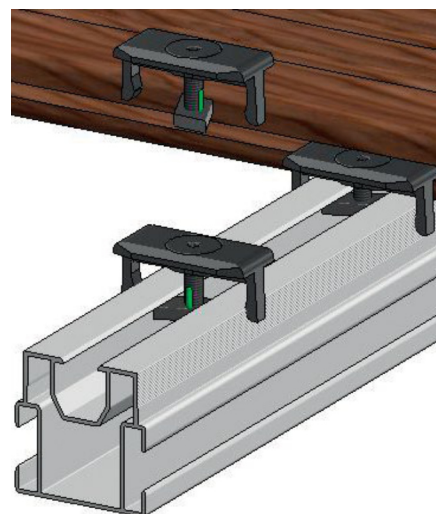

AL - SYSTÉM

TERAFEST®

KOTVÍCÍ HLINÍKOVÝ SYSTÉM

DOPLŇKOVÝ SYSTÉM NOSIČŮ PRO PROFIL PREMIUM, MAX A TOP

HLAVNÍ VÝHODY AL - SYSTÉMU

- AŽ O 50 % RYCHLEJŠÍ MONTÁŽ
- LEHKÁ KONSTRUKCE
- LEHKÁ MANIPULACE
- PŘESNOST MONTÁŽE, PEVNÁ KONSTRUKCE
- ČERNÉ KOMPOZITOVÉ KLIPY
- JEDNODUCHÁ ROZEBÍRATELNOST TERASY - KDEKOLIV V CELÉ PLOŠE TERASY
- MONTÁŽ BEZ VRTÁNÍ KLIPŮ, JEN DOTAŽENÍM
- 5 LET ZÁRUKA

CENÍK 2021

POLOŽKA AL - SYSTÉMU	CENA bez DPH	CENA vč. DPH
AL - NOSIČ 23 x 35 x 4000 mm	650 Kč	787 Kč
AL - SPOJKA K AL-NOSIČI 23	28 Kč	33 Kč
AL - NOSIČ 40 x 42 x 4000 mm	875 Kč	1059 Kč
AL - SPOJKA K AL - NOSIČI 40	83 Kč	100 Kč
AL - NOSIČ 75 x 40 x 4000 mm	1613 Kč	1951 Kč
AL - SPOJKA K AL - NOSIČI 75	187 Kč	226 Kč
AL - SPOJOVACÍ ÚHELNÍK PRO AL - NOSIČ 40 a 75	121 Kč	146 Kč
AL - STANDARDNÍ KLIP - 1 ks (PREMIUM + MAX)	18,70 Kč	22,63 Kč
AL - STANDARDNÍ KLIP - BALENÍ 100 ks	1870 Kč	2263 Kč
AL - START KLIP 7 mm - 1 ks (PREMIUM + MAX + TOP)	18,70 Kč	22,63 Kč
KLIP TOP A2 OBOUSTRANNÝ (NEREZ A2)	10 Kč	12 Kč
KLIP TOP A4 OBOUSTRANNÝ (NEREZ A4)	10,70 Kč	12,95 Kč
AL - MATKA PRO TOP 1/2	5,83 Kč	7,01 Kč
AL - ŠROUBEK PRO TOP 2/2	4,40 Kč	5,28 Kč