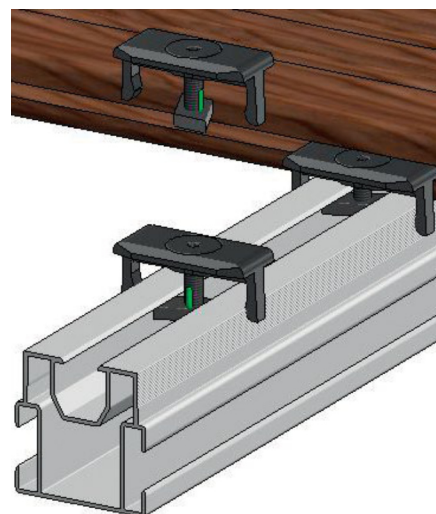

AL - SYSTÉM

TERAFEST®

KOTVÍCÍ HLINÍKOVÝ SYSTÉM

DOPLŇKOVÝ SYSTÉM NOSIČŮ PRO PROFIL PREMIUM, MAX A TOP

HLAVNÍ VÝHODY AL - SYSTÉMU

- AŽ O 50 % RYCHLEJŠÍ MONTÁŽ
- LEHKÁ KONSTRUKCE
- LEHKÁ MANIPULACE
- PŘESNOST MONTÁŽE, PEVNÁ KONSTRUKCE
- ČERNÉ KOMPOZITOVÉ KLIPY
- JEDNODUCHÁ ROZEBÍRATELNOST TERASY - KDEKOLIV V CELÉ PLOŠE TERASY
- MONTÁŽ BEZ VRTÁNÍ KLIPŮ, JEN DOTAŽENÍM
- 5 LET ZÁRUKA

CENÍK 2021

POLOŽKA AL - SYSTÉMU	CENA bez DPH	CENA vč. DPH
AL - NOSIČ 23 x 35 x 4000 mm	750 Kč	907,5 Kč
AL - SPOJKA K AL-NOSIČI 23	31 Kč	37,51 Kč
AL - NOSIČ 40 x 40 x 4000 mm	1023 Kč	1237,8 Kč
AL - SPOJKA K AL - NOSIČI 40	101 Kč	122,21 Kč
AL - NOSIČ 75 x 40 x 4000 mm	2050 Kč	2480,5 Kč
AL - SPOJKA K AL - NOSIČI 75	231 Kč	279,51 Kč
AL - SPOJOVACÍ ÚHELNÍK PRO AL - NOSIČ 40 a 75	135 Kč	163,35 Kč
AL - STANDARDNÍ KLIP - 1 ks (PREMIUM + MAX)	21 Kč	25,41 Kč
AL - STANDARDNÍ KLIP - BALENÍ 100 ks	2100 Kč	2541 Kč
AL - START KLIP 7 mm - 1 ks (PREMIUM + MAX + TOP)	21 Kč	25,41 Kč
KLIP TOP A2 OBOUSTRANNÝ (NEREZ A2)	10 Kč	12,10 Kč
KLIP TOP A4 OBOUSTRANNÝ (NEREZ A4)	10,70 Kč	12,94 Kč
AL - MATKA PRO TOP 1/2	6,50 Kč	7,90 Kč
AL - ŠROUBEK PRO TOP 2/2	5,20 Kč	6,30 Kč