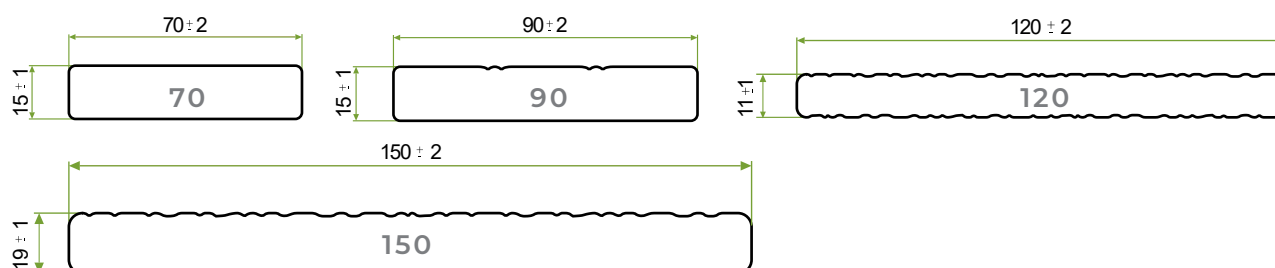

PŘÍSLUŠENSTVÍ

KLIPY

	TYP KLIPU	MATERIÁL	VHODNÝ PRO PROFIL		
			PREMIUM	MAX	TOP
	START KLIP	NEREZ OCEL A2 / A4	X	X	X
	STANDARD KLIP	NEREZ OCEL A2 / A4	X	X	
	STANDARDNÍ KLIP PRO PROFIL TOP	NEREZ OCEL A2			X
	OBOUSTRANNÝ KLIP PRO TOP	NEREZ OCEL A2 / A4			X
	PROFI KLIP START ZAKLAPÁVACÍ	NEREZ OCEL A2	X	X	X
	AL STANDARD KLIP	PLAST/ NERAZ OCEL A2	X	X	
	AL START KLIP	KOV	X	X	X
	STANDARD KLIP ECO	NEREZ OCEL A2			OBKLADY ECO
	START KLIP ECO	NEREZ OCEL A2			OBKLADY ECO
	START KLIP ECO ZAKLAPÁVACÍ A2 5 MM	NEREZ OCEL A2			OBKLADY ECO

NOSIČE

PROFIL	ROZMĚRY	DĚLKA	MATERIÁL	VÁHA
NOSIČ	50 x 50 mm	3 m / 4 m	WPC	2,3 kg / bm
NOSIČ	30 x 50 mm	3 m / 4 m	WPC	1,4 kg / bm
AL - NOSIČ * 23	23 x 35 mm	4 m	HLINÍK	0,4 kg / bm
AL - NOSIČ * 40	40 x 40 mm	4 m	HLINÍK	0,7 kg / bm
AL - NOSIČ * 75	75 x 40 mm	4 m	HLINÍK	1,1 kg / bm

* VÍCE INFORMACÍ O KOTVÍCÍM HLINÍKOVÉM SYSTÉMU NA SAMOSTATNÉM LISTU

ZAKONČOVACÍ LIŠTY

PROFIL	ROZMĚRY	DĚLKA	VÁHA	POVRCH
70 / MALÁ	70 x 16 mm	2 m	1,4 kg / bm	STYLE / FOREST
90 / STŘEDNÍ	90 x 16 mm	2 m	1,7 kg / bm	STYLE / FOREST
120	120 x 11 mm	3 m	1,7 kg / bm	FOREST / RUSTIC
150	150 x 19 mm	4 m	3,4 kg / bm	FOREST / RUSTIC