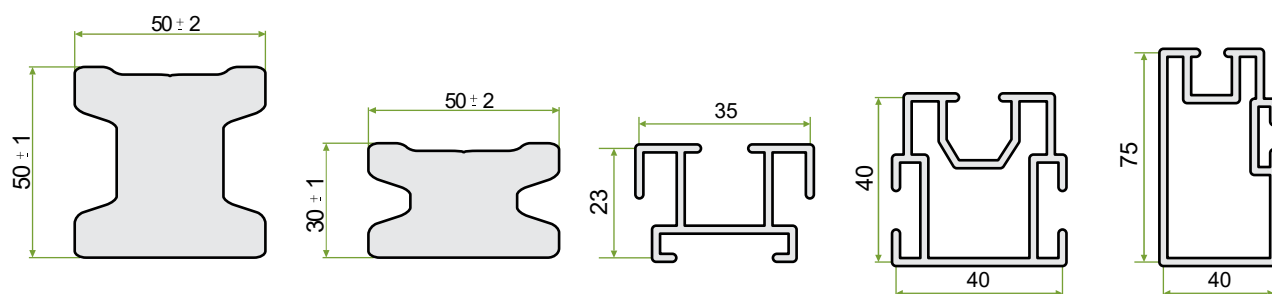

PŘÍSLUŠENSTVÍ

KLIPY

	TYP KLIPU	MATERIÁL	VHODNÝ PRO PROFIL		
			PREMIUM	MAX	TOP
	START KLIP	NEREZ OCEL A2 / A4	X	X	X
	STANDARD KLIP	NEREZ OCEL A2 / A4	X	X	
	STANDARDNÍ KLIP PRO PROFIL TOP	NEREZ OCEL A2			X
	OBOUSTRANNÝ KLIP PRO TOP	NEREZ OCEL A2 / A4			X
	PROFI KLIP START ZAKLAPÁVACÍ	NEREZ OCEL A2	X	X	X
	AL STANDARD KLIP	PLAST/ NERAZ OCEL A2	X	X	
	AL START KLIP	KOV	X	X	X
	STANDARD KLIP ECO	NEREZ OCEL A2			OBKLADY ECO
	START KLIP ECO	NEREZ OCEL A2			OBKLADY ECO
	START KLIP ECO ZAKLAPÁVACÍ A2 5 MM	NEREZ OCEL A2			OBKLADY ECO

NOSIČE

PROFIL	ROZMĚRY	DĚLKA	MATERIÁL	VÁHA
NOSIČ	50 x 50 mm	3 m / 4 m	WPC	2,3 kg / bm
NOSIČ	30 x 50 mm	3 m / 4 m	WPC	1,4 kg / bm
AL - NOSIČ * 23	23 x 35 mm	4 m	HLINÍK	0,4 kg / bm
AL - NOSIČ * 40	40 x 40 mm	4 m	HLINÍK	0,7 kg / bm
AL - NOSIČ * 75	75 x 40 mm	4 m	HLINÍK	1,1 kg / bm

* VÍCE INFORMACÍ O KOTVÍCÍM HLINÍKOVÉM SYSTÉMU NA SAMOSTATNÉM LISTU

ZAKONČOVACÍ LIŠTY

PROFIL	ROZMĚRY	DĚLKA	VÁHA	POVRCH
70 / MALÁ	70 x 16 mm	2 m	1,4 kg / bm	STYLE / FOREST
90 / STŘEDNÍ	90 x 16 mm	2 m	1,7 kg / bm	STYLE / FOREST
120	120 x 11 mm	3 m	1,7 kg / bm	FOREST / RUSTIC
150	150 x 19 mm	4 m	3,4 kg / bm	FOREST / RUSTIC