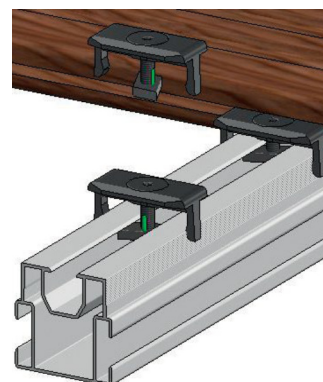

AL - SYSTÉM

KOTVÍCÍ HLINÍKOVÝ SYSTÉM

DOPLŇKOVÝ SYSTÉM NOSIČŮ PRO PROFIL PREMIUM, MAX A TOP

HLAVNÍ VÝHODY AL - SYSTÉMU

- AŽ O 50 % RYCHLEJŠÍ MONTÁŽ
- LEHKÁ KONSTRUKCE
- SNADNÁ MANIPULACE
- PŘESNOST MONTÁŽE, PEVNÁ KONSTRUKCE
- ČERNÉ KOMPOZITOVÉ KLIPY
- JEDNODUCHÁ ROZEBÍRATELNOST TERASY - KDEKOLIV V CELÉ PLOŠE TERASY
- MONTÁŽ BEZ VRTÁNÍ KLIPŮ, JEN DOTAŽENÍM
- 5 LET ZÁRUKA