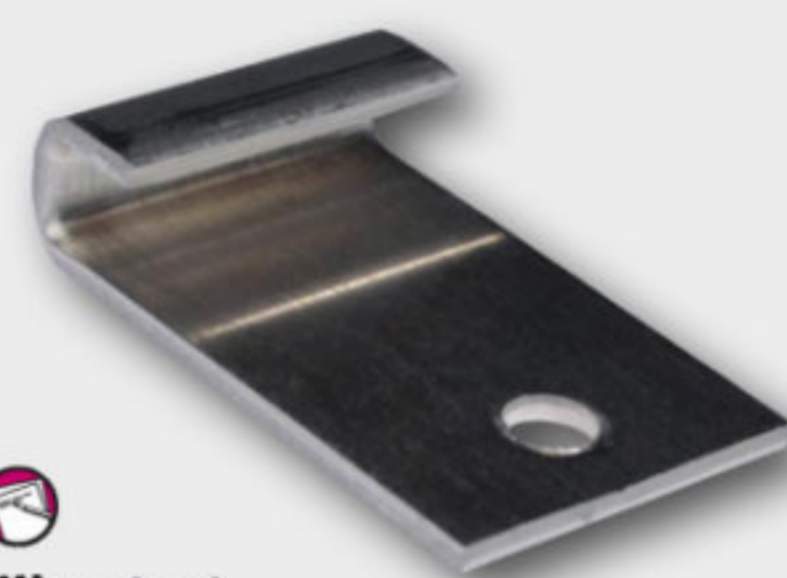

S obkladovými profily se standardně prodávají nerezové klipy. Klip Start je určen ke kotvení krajních prken a klip Standard slouží pro uchycení obkladů uvnitř plochy.

Klip start

- nerezový
- bez vrtutí
- bal. = 10 ks
- 10392191

bal. **160,-**

Klip spojovací

- nerez
- bez vrtutí
- bal. = 50 ks
- 10392130

bal. **827,-**

Obkladové profily jsou originální volbou pro obložení stěn, opěrných prvků, sloupů, portálů a štítů. Pro svoji vysokou odolnost, stálost a minimální potřebu údržby jsou dlouhodobým řešením pro obklady stěn kolem terasy, zahradních zídek, pergol a parkovacích přístřešků.