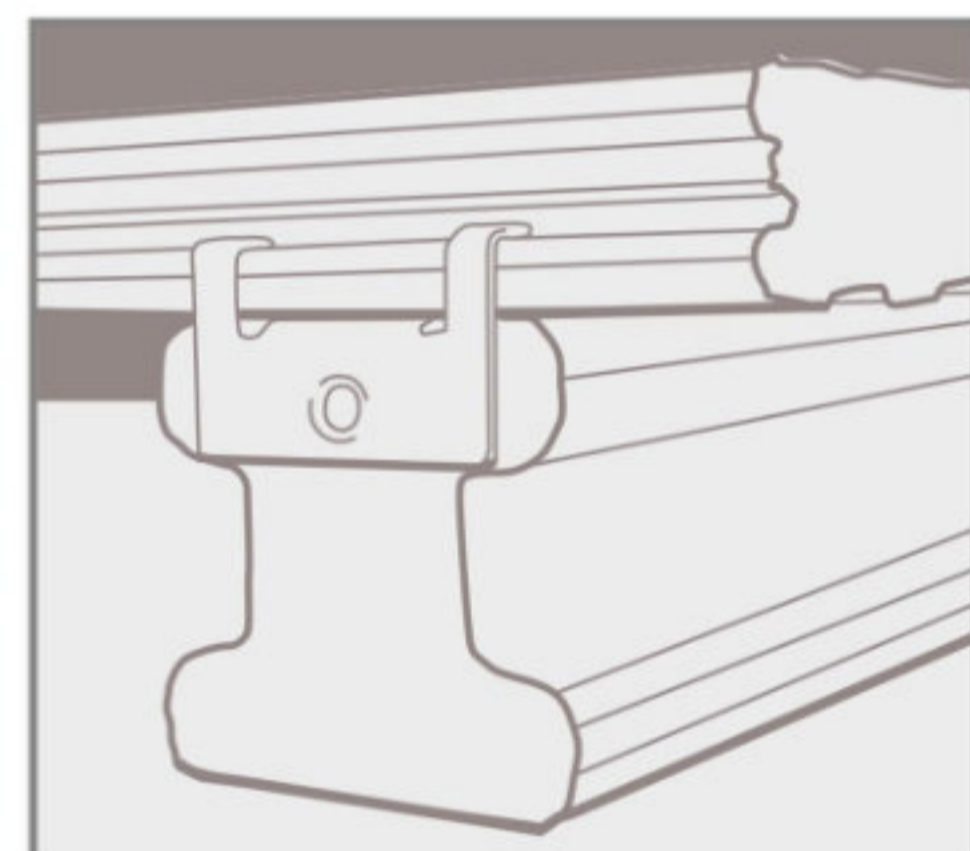

Podkladní hranol velký hnědý

- 50 x 50 x 2000 mm
- WPC
5962343

ks **409.-**

Podkladní hranol malý hnědý

- 30 x 50 x 2000 mm
- recyklát
5736211

ks **229.-**

Terasová prkna RING od českého výrobce vynikají minimální potřebou údržby – dvakrát do roka zamést a opláchnout vodou. Díky kombinaci dřeva a kvalitního polymeru není potřeba terasy natírat ani voskovat.