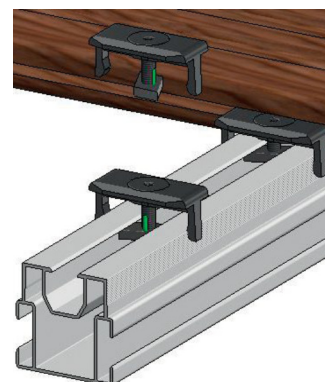

AL - SYSTÉM

KOTVICÍ HLINÍKOVÝ SYSTÉM

DOPLŇKOVÝ SYSTÉM NOSIČŮ PRO PROFIL PREMIUM, MAX A TOP

HLAVNÍ VÝHODY AL - SYSTÉMU

- AŽ O 50 % RYCHLEJŠÍ MONTÁŽ
- LEHKÁ KONSTRUKCE
- SNADNÁ MANIPULACE
- PŘESNOST MONTÁŽE, PEVNÁ KONSTRUKCE
- ČERNÉ KOMPOZITOVÉ KLIPY
- JEDNODUCHÁ ROZEBÍRATELNOST TERASY - KDEKOLIV V CELÉ PLOŠE TERASY
- MONTÁŽ BEZ VRTÁNÍ KLIPŮ, JEN DOTAŽENÍM
- 5 LET ZÁRUKA