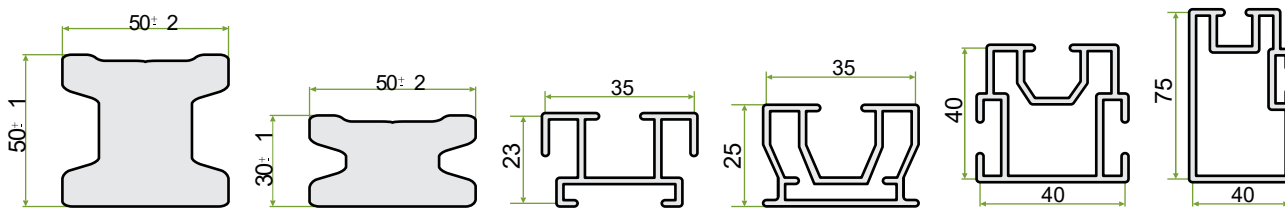

## NOSIČE

PROFIL	ROZMĚRY	DĚLKA	MATERIÁL	VÁHA
NOSIČ	50 x 50 mm	3 m / 4 m	WPC	2,3 kg / bm
NOSIČ	30 x 50 mm	3 m / 4 m	WPC	1,4 kg / bm
AL - NOSIČ * 23	23 x 35 mm	4 m	HLINÍK	0,4 kg / bm
AL - NOSIČ * 25	25 x 35 mm	4 m	HLINÍK	0,5 kg / bm
AL - NOSIČ * 40	40 x 40 mm	4 m	HLINÍK	0,7 kg / bm
AL - NOSIČ * 75	75 x 40 mm	4 m	HLINÍK	1,1 kg / bm

## ZAKONČOVACÍ LIŠTY

PROFIL	ROZMĚRY	DĚLKA	VÁHA	POVRCH
70 / MALÁ	70 x 16 mm	2 m	1,4 kg / bm	STYLE / FOREST
90 / STŘEDNÍ	90 x 16 mm	2 m	1,7 kg / bm	STYLE / FOREST
120	120 x 11 mm	3 m	1,7 kg / bm	FOREST / RUSTIC
150	150 x 19 mm	4 m	3,4 kg / bm	FOREST / RUSTIC
195	195 x 22 mm	4 m	4,8 kg / bm	FOREST