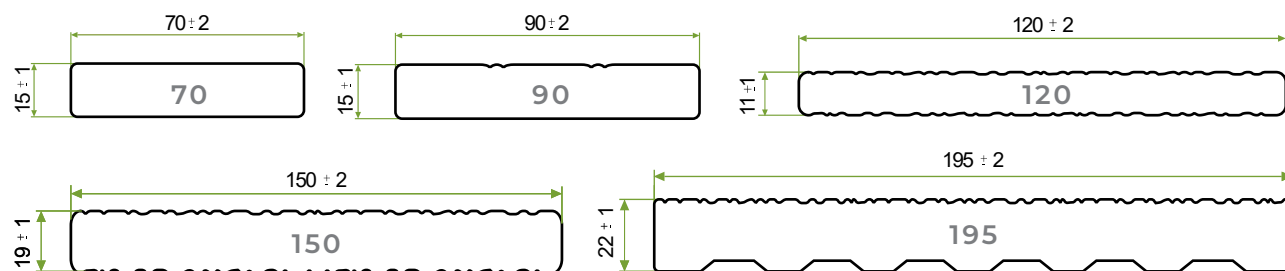

## KLIPY

	TYP KLIPU	MATERIÁL	VHODNÝ PRO PROFIL		
			PREMIUM	MAX	TOP
	START KLIP	NEREZ OCEL A2 / A4	X	X	X
	STANDARD KLIP	NEREZ OCEL A2 / A4	X	X	
	STANDARDNÍ KLIP PRO PROFIL TOP	NEREZ OCEL A2			X
	OBOUSTRANNÝ KLIP PRO TOP	NEREZ OCEL A2 / A4			X
	PROFI KLIP START ZAKLAPÁVACÍ	NEREZ OCEL A2	X	X	X
	AL STANDARD KLIP	PLAST/ NERAZ OCEL A2	X	X	
	AL START KLIP	KOV	X	X	X
	STANDARD KLIP ECO	NEREZ OCEL A2			OBKLADY ECO
	START KLIP ECO	NEREZ OCEL A2			OBKLADY ECO
	START KLIP ECO ZAKLAPÁVACÍ A2 5 MM	NEREZ OCEL A2			OBKLADY ECO

## NOSIČE

PROFIL	ROZMĚRY	DĚLKA	MATERIÁL	VÁHA
NOSIČ	50 x 50 mm	3 m / 4 m	WPC	2,3 kg / bm
NOSIČ	30 x 50 mm	3 m / 4 m	WPC	1,4 kg / bm
AL - NOSIČ * 23	23 x 35 mm	4 m	HLINÍK	0,4 kg / bm
AL - NOSIČ * 25	25 x 35 mm	4 m	HLINÍK	0,5 kg / bm
AL - NOSIČ * 40	40 x 40 mm	4 m	HLINÍK	0,7 kg / bm
AL - NOSIČ * 75	75 x 40 mm	4 m	HLINÍK	1,1 kg / bm

## ZAKONČOVACÍ LIŠTY

PROFIL	ROZMĚRY	DĚLKA	VÁHA	POVRCH
70 / MALÁ	70 x 16 mm	2 m	1,4 kg / bm	STYLE / FOREST
90 / STŘEDNÍ	90 x 16 mm	2 m	1,7 kg / bm	STYLE / FOREST
120	120 x 11 mm	3 m	1,7 kg / bm	FOREST / RUSTIC
150	150 x 19 mm	4 m	3,4 kg / bm	FOREST / RUSTIC
195	195 x 22 mm	4 m	4,8 kg / bm	FOREST